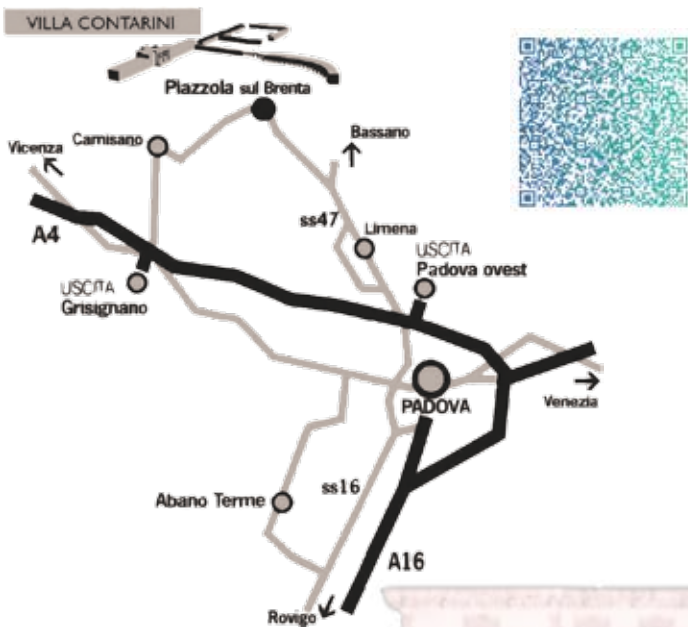

**INGRESSO GRATUITO
A TUTTI I CONCERTI
FINO AD ESAURIMENTO POSTI
PRENOTAZIONE NECESSARIA**
per i concerti in Auditorium
tramite e-mail a: contar@tin.it
FONDAZIONE G.E. GHIRARDI ONLUS

FONDAZIONE G.E. GHIRARDI ONLUS
VIA L. CAMERINI, 1 - PIAZZOLA SUL BRENTA (PD)

V EDIZIONE

festa della musica attiva

---

festa della musica attiva

500 musicisti in Villa

solo per Passione

*due giornate dedicate a chi fa musica e
a chi la vuole incontrare e conoscere meglio*

In collaborazione con:

Associazione Corale Santa Cecilia
Coro Città di Piazzola sul Brenta

Con il patrocinio di:

Regione del Veneto

Provincia di Padova

Città di
Piazzola sul Brenta

18-19 maggio 2013