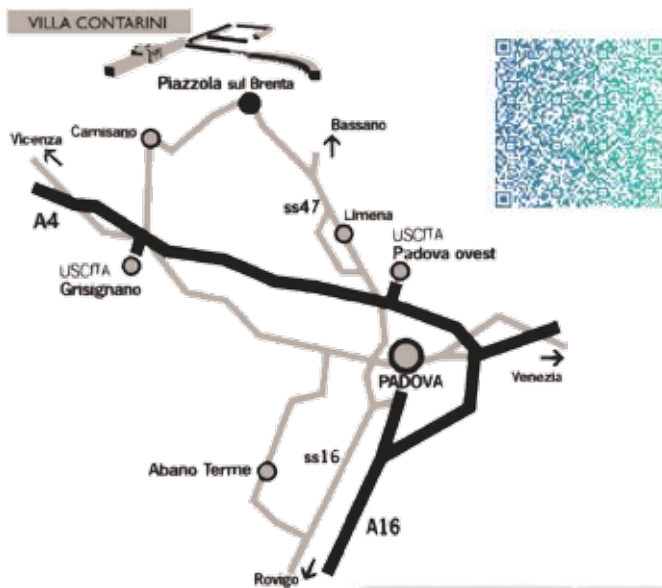

**INGRESSO GRATUITO
A TUTTI I CONCERTI
FINO AD ESAURIMENTO POSTI
PRENOTAZIONE NECESSARIA**
per i concerti in Auditorium
tramite e-mail a: contar@tin.it
FONDAZIONE G.E. GHIRARDI ONLUS